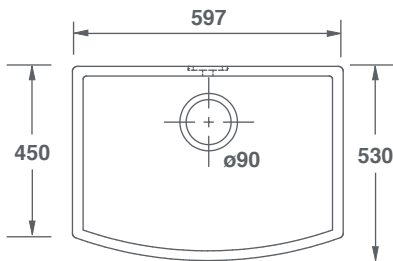

Product	Code	Dimensions					
			W	D	H	Waste	Weight
Waterside 600 White	SCWT595WH	(mm)	597	530	220	90	46kg
		(in)	23½	21	8½	3½	
Waterside 600 Biscuit	SCWT595PN	(mm)	597	530	220	90	46kg
		(in)	23½	21	8½	3½	