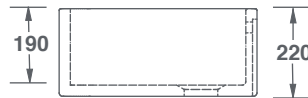

Product	Code	Dimensions					
			W	D	H	Waste	Weight
Waterside 600 White	SCWT595WH	(mm)	597	530	220	90	46kg
		(in)	23½	21	8½	3½	
Waterside 600 Biscuit	SCWT595PN	(mm)	597	530	220	90	46kg
		(in)	23½	21	8½	3½	