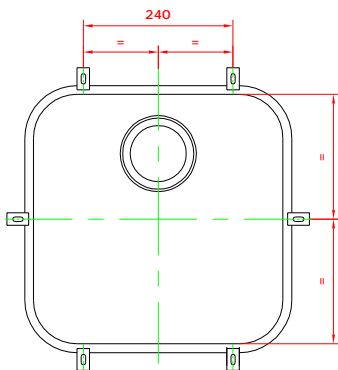

SVX-L-T 110-40

Chilli-B

012 809 4026
Tel: 012-809 4026
Fax: 086-602 5745
retha@chilli-b.co.za
antonius@chilli-b.co.za
www.chilli-b.co.za

Fixing details

Silicone recommended

cod. 0271805

(barcode ean 13)
76 12319 48850 4