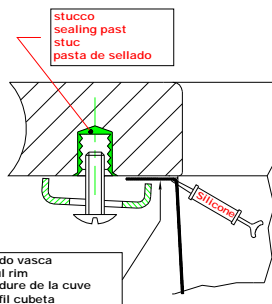

SVX-L-T 110-40

Chilli-B

012 809 4026
Tel: 012-809 4026
Fax: 086-602 5745
retha@chilli-b.co.za
antonius@chilli-b.co.za
www.chilli-b.co.za

Fixing details

Silicone recommended

cod. 0271805

(barcode ean 13)
76 12319 48850 4