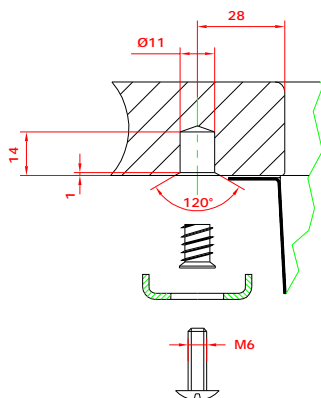

SVX-L-T 110-40

Chilli-B

012 809 4026
Tel: 012-809 4026
Fax: 086-602 5745
retha@chilli-b.co.za
antonius@chilli-b.co.za
www.chilli-b.co.za

Fixing details

Silicone recommended

cod. 0271805

(barcode ean 13)
76 12319 48850 4