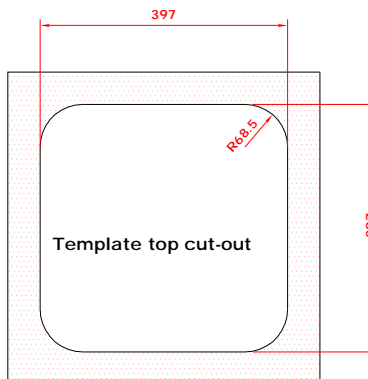

SVX-L-T 110-40

Chilli-B

012 809 4026
Tel: 012-809 4026
Fax: 086-602 5745
retha@chilli-b.co.za
antonius@chilli-b.co.za
www.chilli-b.co.za

Fixing details

Silicone recommended

cod. 0271805

(barcode ean 13)
76 12319 48850 4